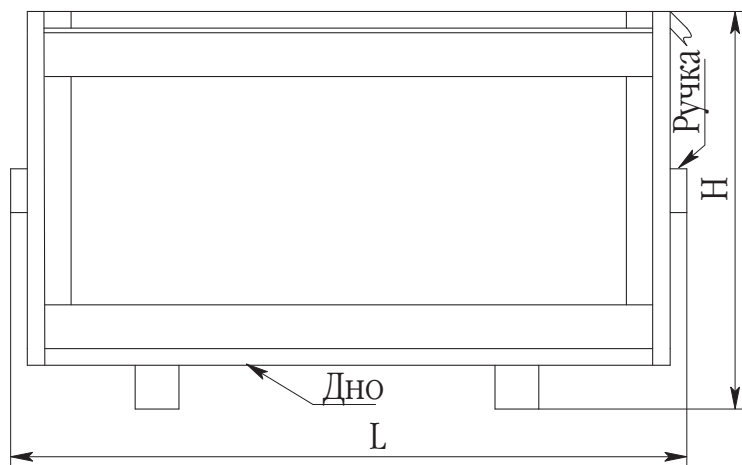

**Упаковочные коробки и ящики
(справочные данные)**

Таблица 42

Масса груза брутто, кг	Упаковка	Погрузка
до 20	коробка картонная	
до 80	ящик	за ручки
до 300	ящик	за дно

Таблица 43

№	Наименование	Размеры LxВxН, мм	Упаковочный комплект: ящик, доски, бумага и пр.	
			Масса 1шт., кг	Ориентир. стоим. в 2005 г., у.е.
1	Ящик	725x465x650	21,5	от 13,8
2		725x465x620	18,0	
3		755x545x380	16,0	
4		558x475x490	14,0	

Таблица 44

№	Наименование	Размеры LxВxН, мм	Упаковочный комплект: коробка картонная, бумага и пр.	
			Масса 1шт., кг	Ориентир. стоим. в 2005 г., у.е.
1	Коробка картонная	265x235x170	0,31	от 1,3
2		290x225x242	0,348	
3		660x225x345	0,78	
4		576x302x204	0,58	
5		152x122x158	0,107	